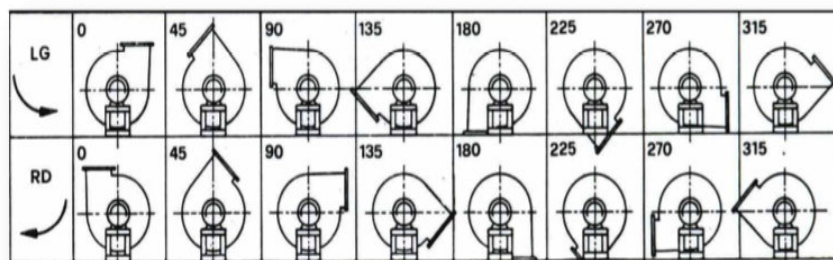

PR 452

PR 454

PR 456

*Completo di Motore. Il Ventilatore è orientabile. / The fans is revolvable *Motor included

| Tipo | Mot.Gr Size | M0t KW | Giri RPM | A | B | C | ∅ | E | F | G | H | I | L | N | P | Q | R | S | KG.* | KG.** |
|-------|-------------|--------|----------|-----|-----|----|-----|-----|-----|----|-----|-----|-----|-----|-----|-----|-----|----|----------|-------|
| P 452 | 112 | 4.0 | 2860 | 324 | 392 | 40 | 355 | 265 | 290 | 80 | 550 | 330 | 310 | 370 | 170 | 250 | 410 | 11 | 37 40 | 72 |
| P 456 | 80 | 0.37 | 920 | 324 | 392 | 40 | 355 | 265 | 290 | 80 | 550 | 330 | 230 | 370 | 170 | 250 | 410 | 11 | 37 40 | 51 |
| P 454 | 90 | 1.10 | 1410 | 324 | 392 | 40 | 355 | 265 | 290 | 80 | 550 | 330 | 245 | 370 | 170 | 250 | 410 | 11 | 37 40 | 61 |