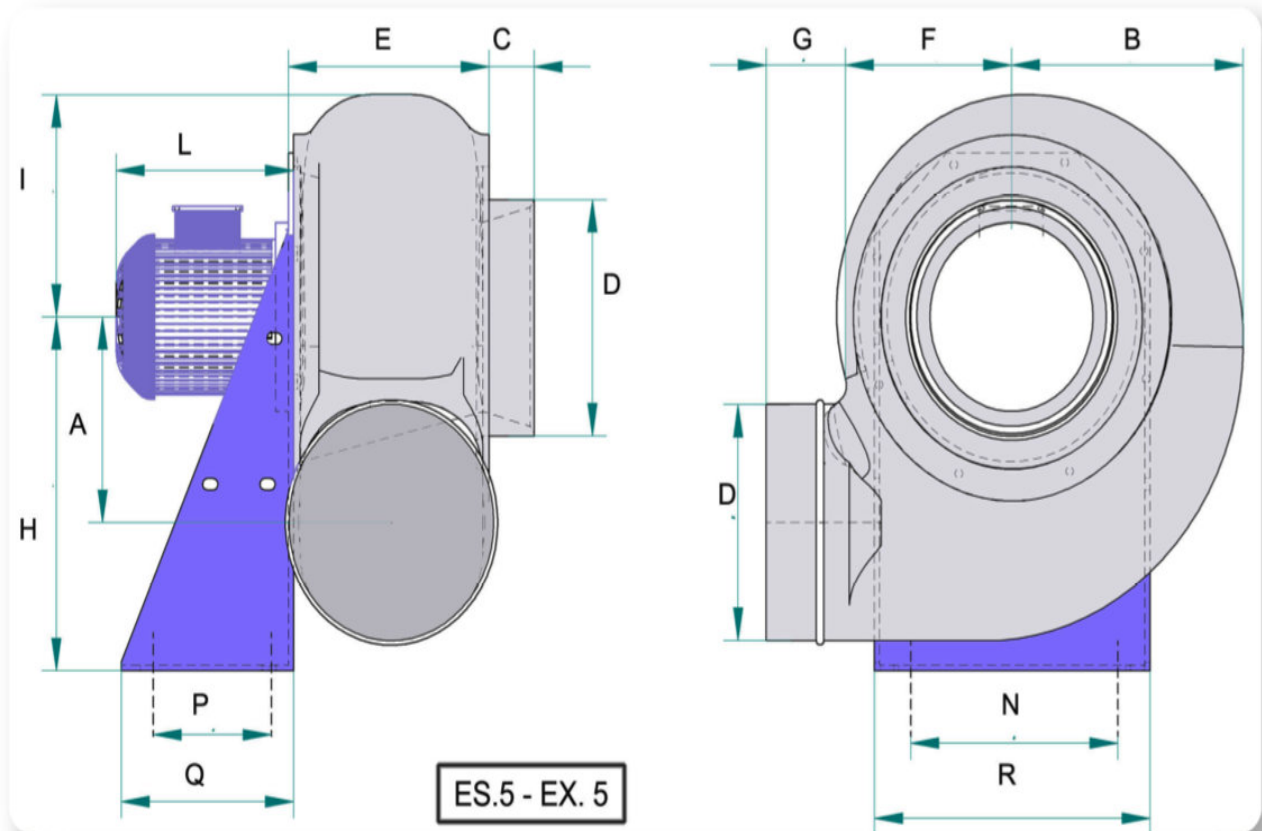

PR 452

PR 454

PR 456

*Completo di Motore. Il Ventilatore è orientabile. / The fans is revolvable *Motor included

| Tipo | Mot.Gr Size | M0t KW | Giri RPM | A | B | C | ∅ | E | F | G | H | I | L | N | P | Q | R | S | KG.* | KG.** |
|-------|-------------|--------|----------|-----|-----|----|-----|-----|-----|----|-----|-----|-----|-----|-----|-----|-----|----|----------|-------|
| P 452 | 112 | 4.0 | 2860 | 324 | 392 | 40 | 355 | 265 | 290 | 80 | 550 | 330 | 310 | 370 | 170 | 250 | 410 | 11 | 37 40 | 72 |
| P 456 | 80 | 0.37 | 920 | 324 | 392 | 40 | 355 | 265 | 290 | 80 | 550 | 330 | 230 | 370 | 170 | 250 | 410 | 11 | 37 40 | 51 |
| P 454 | 90 | 1.10 | 1410 | 324 | 392 | 40 | 355 | 265 | 290 | 80 | 550 | 330 | 245 | 370 | 170 | 250 | 410 | 11 | 37 40 | 61 |